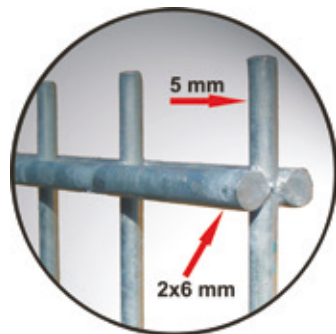

Doppelstabzaun 8/6/8 mm schwer

senkrechter Draht 6 mm,
waagrechter Draht doppelt 8 mm
Maschenweite: 50 x 200 mm,
Mattenlänge: 2506 mm, verzinkt

Höhe:	Grün/ Anthr.	Verzinkt
630 mm	31,70 €	31,50 €
830 mm	38,90 €	39,30 €
1030 mm	46,50 €	46,10 €
1230 mm	54,10 €	54,10 €
1430 mm	61,80 €	61,60 €
1630 mm	69,50 €	69,60 €
1830 mm	77,40 €	75,90 €
2030 mm	85,50 €	83,40 €

Flacheisen

zur Befestigung der Matten am
Rechteckrohrpfahl

Höhe:	Grün/ Anthr.	Verzinkt
660 mm	5,00 €	4,20 €
860 mm	6,30 €	5,20 €
1060 mm	7,50 €	6,20 €
1260 mm	8,70 €	7,20 €
1460 mm	10,00 €	8,10 €
1660 mm	11,20 €	9,10 €
1860 mm	12,40 €	10,10 €
2060 mm	13,60 €	11,10 €

Pfosten

40 x 60 mm

zum einbetonieren
ohne Befestigungsmaterial

Länge:	Grün/ Anthr.	Verzinkt
1000 mm	15,50 €	12,20 €
1200 mm	13,70 €	12,80 €
1500 mm	15,70 €	14,70 €
1750 mm	17,00 €	16,00 €
2000 mm	22,00 €	21,30 €
2250 mm	24,80 €	23,00 €
2400 mm	27,10 €	25,20 €
2600 mm	27,80 €	26,90 €

Eckpfosten 60 x 60 mm

zum einbetonieren
ohne Befestigungsmaterial

Länge:	Grün/ Anthr.	Verzinkt
1000 mm	29,50 €	20,70 €
1200 mm	22,60 €	22,70 €
1500 mm	25,90 €	25,90 €
1750 mm	28,30 €	28,40 €
2000 mm	34,40 €	31,70 €
2250 mm	37,00 €	32,30 €
2400 mm	40,60 €	35,50 €
2600 mm	43,20 €	37,70 €