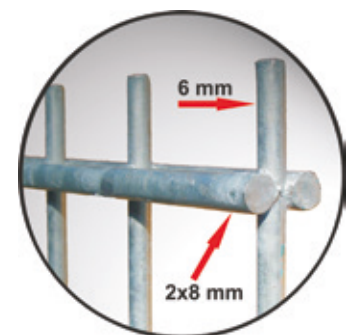

Flacheisen

zur Befestigung der Matten am
Rechteckrohrpfahl

Höhe:	Grün/ Anthr.	Verzinkt
660 mm	5,00 €	4,20 €
860 mm	6,30 €	5,20 €
1060 mm	7,50 €	6,20 €
1260 mm	8,70 €	7,20 €
1460 mm	10,00 €	8,10 €
1660 mm	11,20 €	9,10 €
1860 mm	12,40 €	10,10 €
2060 mm	13,60 €	11,10 €

Pfosten

40 x 60 mm

zum einbetonieren
ohne Befestigungsmaterial

Länge:	Grün/ Anthr.	Verzinkt
1000 mm	15,50 €	12,20 €
1200 mm	13,70 €	12,80 €
1500 mm	15,70 €	14,70 €
1750 mm	17,00 €	16,00 €
2000 mm	22,00 €	21,30 €
2250 mm	24,80 €	23,00 €
2400 mm	27,10 €	25,20 €
2600 mm	27,80 €	26,90 €

Eckpfosten 60 x 60 mm

zum einbetonieren
ohne Befestigungsmaterial

Länge:	Grün/ Anthr.	Verzinkt
1000 mm	29,50 €	20,70 €
1200 mm	22,60 €	22,70 €
1500 mm	25,90 €	25,90 €
1750 mm	28,30 €	28,40 €
2000 mm	34,40 €	31,70 €
2250 mm	37,00 €	32,30 €
2400 mm	40,60 €	35,50 €
2600 mm	43,20 €	37,70 €

Klemmhalter

zur Befestigung am
Rechteckrohrpfahl

Farbe:	Preis
grün	0,60 €
anthrazit	0,60 €
Edelstahl	0,75 €

Schraube M8 x 40

zur Befestigung der Flacheisen
und Klemmhalter

Material:	Preis
Edelstahl	0,55 €