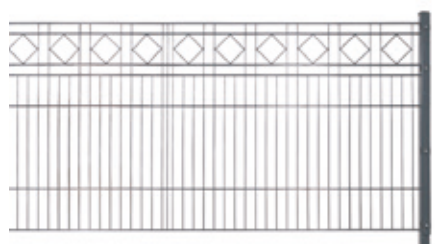

Für alle Zaunserien sind passende Tür- und Toranlagen lieferbar

Schmuckzäune

Schwere Ausführung, U-Profil 9/20/9 mm
Maschenweite variiert je Zaunhöhe,
verzinkt und pulverbeschichtet grün oder anthrazit

Artikel	Maße ca. (BxH)	Preis
Oberbogen	2464 x 1000 mm	157,- €
Unterbogen	2464 x 1000 mm	157,- €
Kreis / gerade	2464 x 1000 mm	167,- €
Karo / gerade	2464 x 1000 mm	167,- €
Kreis / Oberbogen	2464 x 1000 mm	195,- €
Karo / Oberbogen	2464 x 1000 mm	195,- €
Gerade mit Spitzen	2418 x 1100 mm	295,- €
Oberbogen mit Spitzen	2418 x 1100 mm	282,- €
Gerade mit Kugel	2418 x 1080 mm	230,- €
Oberbogen mit Kugel	2418 x 1080 mm	262,- €
Pfosten	60 x 40 x 1500 mm	16,- €
Kreis / gerade Einzeltor	1000 x 1000 mm	572,- €

Oberbogen

Kreis / gerade

Oberbogen mit Spitze

Unterbogen

Karo / gerade

Gerade mit Kugel