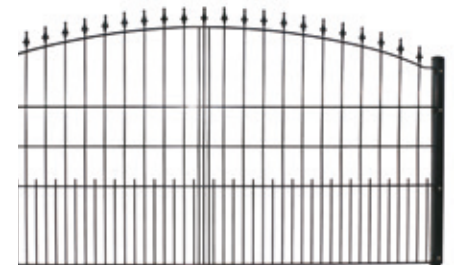

Für alle Zaunserien sind passende Tür- und Toranlagen lieferbar

Schmuckzäune

Schwere Ausführung, U-Profil 9/20/9 mm
Maschenweite variiert je Zaunhöhe,
verzinkt und pulverbeschichtet grün oder anthrazit

Artikel	Maße ca. (BxH)	Preis
Oberbogen	2464 x 1000 mm	157,- €
Unterbogen	2464 x 1000 mm	157,- €
Kreis / gerade	2464 x 1000 mm	167,- €
Karo / gerade	2464 x 1000 mm	167,- €
Kreis / Oberbogen	2464 x 1000 mm	195,- €
Karo / Oberbogen	2464 x 1000 mm	195,- €
Gerade mit Spitzen	2418 x 1100 mm	295,- €
Oberbogen mit Spitzen	2418 x 1100 mm	282,- €
Gerade mit Kugel	2418 x 1080 mm	230,- €
Oberbogen mit Kugel	2418 x 1080 mm	262,- €
Pfosten	60 x 40 x 1500 mm	16,- €
Kreis / gerade Einzeltor	1000 x 1000 mm	572,- €

Oberbogen

Kreis / gerade

Oberbogen mit Spitze

Unterbogen

Karo / gerade

Gerade mit Kugel