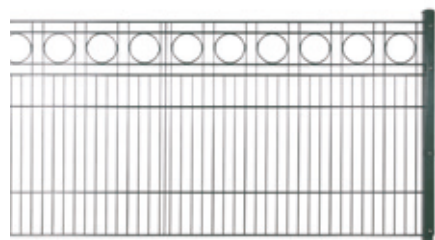

Für alle Zaunserien sind passende Tür- und Toranlagen lieferbar

Schmuckzäune

Schwere Ausführung, U-Profil 9/20/9 mm
Maschenweite variiert je Zaunhöhe,
verzinkt und pulverbeschichtet grün oder anthrazit

Artikel	Maße ca. (BxH)	Preis
Oberbogen	2464 x 1000 mm	157,- €
Unterbogen	2464 x 1000 mm	157,- €
Kreis / gerade	2464 x 1000 mm	167,- €
Karo / gerade	2464 x 1000 mm	167,- €
Kreis / Oberbogen	2464 x 1000 mm	195,- €
Karo / Oberbogen	2464 x 1000 mm	195,- €
Gerade mit Spitzen	2418 x 1100 mm	295,- €
Oberbogen mit Spitzen	2418 x 1100 mm	282,- €
Gerade mit Kugel	2418 x 1080 mm	230,- €
Oberbogen mit Kugel	2418 x 1080 mm	262,- €
Pfosten	60 x 40 x 1500 mm	16,- €
Kreis / gerade Einzeltor	1000 x 1000 mm	572,- €

Oberbogen

Kreis / gerade

Oberbogen mit Spitze

Unterbogen

Karo / gerade

Gerade mit Kugel