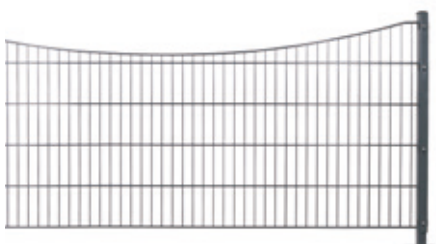

Für alle Zaunserien sind passende Tür- und Toranlagen lieferbar

Schmuckzäune

Schwere Ausführung, U-Profil 9/20/9 mm
Maschenweite variiert je Zaunhöhe,
verzinkt und pulverbeschichtet grün oder anthrazit

Artikel	Maße ca. (BxH)	Preis
Oberbogen	2464 x 1000 mm	157,- €
Unterbogen	2464 x 1000 mm	157,- €
Kreis / gerade	2464 x 1000 mm	167,- €
Karo / gerade	2464 x 1000 mm	167,- €
Kreis / Oberbogen	2464 x 1000 mm	195,- €
Karo / Oberbogen	2464 x 1000 mm	195,- €
Gerade mit Spitzen	2418 x 1100 mm	295,- €
Oberbogen mit Spitzen	2418 x 1100 mm	282,- €
Gerade mit Kugel	2418 x 1080 mm	230,- €
Oberbogen mit Kugel	2418 x 1080 mm	262,- €
Pfosten	60 x 40 x 1500 mm	16,- €
Kreis / gerade Einzeltor	1000 x 1000 mm	572,- €

Oberbogen

Kreis / gerade

Oberbogen mit Spitze

Unterbogen

Karo / gerade

Gerade mit Kugel