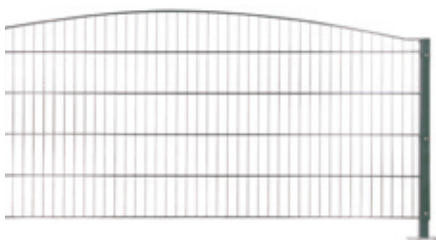

Für alle Zaunserien sind passende Tür- und Toranlagen lieferbar

Schmuckzäune

Schwere Ausführung, U-Profil 9/20/9 mm
Maschenweite variiert je Zaunhöhe,
verzinkt und pulverbeschichtet grün oder anthrazit

Artikel	Maße ca. (BxH)	Preis
Oberbogen	2464 x 1000 mm	157,- €
Unterbogen	2464 x 1000 mm	157,- €
Kreis / gerade	2464 x 1000 mm	167,- €
Karo / gerade	2464 x 1000 mm	167,- €
Kreis / Oberbogen	2464 x 1000 mm	195,- €
Karo / Oberbogen	2464 x 1000 mm	195,- €
Gerade mit Spitzen	2418 x 1100 mm	295,- €
Oberbogen mit Spitzen	2418 x 1100 mm	282,- €
Gerade mit Kugel	2418 x 1080 mm	230,- €
Oberbogen mit Kugel	2418 x 1080 mm	262,- €
Pfosten	60 x 40 x 1500 mm	16,- €
Kreis / gerade Einzeltor	1000 x 1000 mm	572,- €

Oberbogen

Kreis / gerade

Oberbogen mit Spitze

Unterbogen

Karo / gerade

Gerade mit Kugel