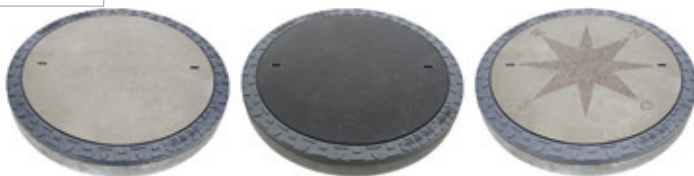

Rinnenkörper Euroline, ab 69,95
aus Polymerbeton, mit V-Querschnitt, freier Rinnenquerschnitt, schraublose Rostarretierung, PKW-befahrbar, in verschiedenen Ausführungen erhältlich, z. B. mit verzinktem Stahlrost, 100 x 11,8 x 10 cm, Art.-Nr. 676819

SCHACHTABDECKUNG MIT ODER OHNE DEKOR
VIELE WEITERE DEKORE AUF ANFRAGE ERHÄLTICH
MONOCHROM ODER FARBIG

Schachtabdeckung	ohne Dekor	ohne Dekor, Anthrazit	Windrose
	Lastklasse A 15 50 kN, ohne Belüftung, Rahmen und Deckel aus Compton-Verbundwerkstoff, mit weißen Recyclinganteilen, LW = 600 mm, Rahmenhöhe 80 mm		
Ø x H, mm	750 x 80	750 x 80	750 x 80
Art.-Nr.	2840805	2554891	2729304
Preis	69,95	89,95	129,95