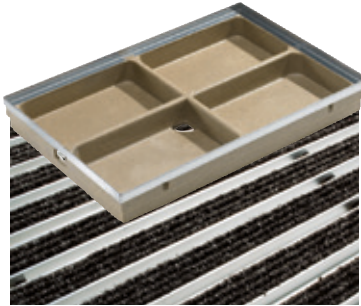

Bodenwanne Vario 59,95
aus Polymerbeton, für den Außenbereich, Roste und Matten einfach einlegen, schwellenlose Gestaltung des Eingangsbereiches möglich, Zarge verzinkt, 60 x 40 x 7,5 cm, Art.-Nr. 460017

Schuhabstreifermatte Rips 99,95
passend zu Bodenwanne Vario, für den Innen- und überdachten Außenbereich geeignet, Art.-Nr. 460053

Holzterrassenrinne, ab 105,90
2-teilig, bestehend aus Rinnenkörper und Maschenrost aus verzinktem Stahl oder V2A-Edelstahl, in verschiedenen Maßen erhältlich, z. B. 100 x 13 x 2 cm, Rinnenkörper verz. Stahl, Art.-Nr. 2776922, 55,95
Maschenrost verz. Stahl, Art.-Nr. 1699881, 49,95
Rinnenkörper V2A-Edelstahl, Art.-Nr. 2776925, 82,95
Maschenrost V2A-Edelstahl, Art.-Nr. 1699886, 149,95

Punktablauf XtraPoint 129,95
aus Kunststoff, dauerhaft schwarz, UV-stabil, direktes Anpflastern möglich, schraublose Arretierung, Belastungskategorie B125, Stutzen senkrecht DN 100, Ablaufleistung min. 4,5 l/sec, großer Schlammeimer 1,1 l mit Griff, niedrige Einbauhöhe, 25 x 25 x 20 cm, auch mit verz. Rost erhältlich, Art.-Nr. 3458472 (mit Kunststoffrost)

Rinnenkörper Euroline, ab 69,95
aus Polymerbeton, mit V-Querschnitt, freier Rinnenquerschnitt, schraublose Rostarretierung, PKW-befahrbar, in verschiedenen Ausführungen erhältlich, z. B. mit verzinktem Stahlrost, 100 x 11,8 x 10 cm, Art.-Nr. 676819