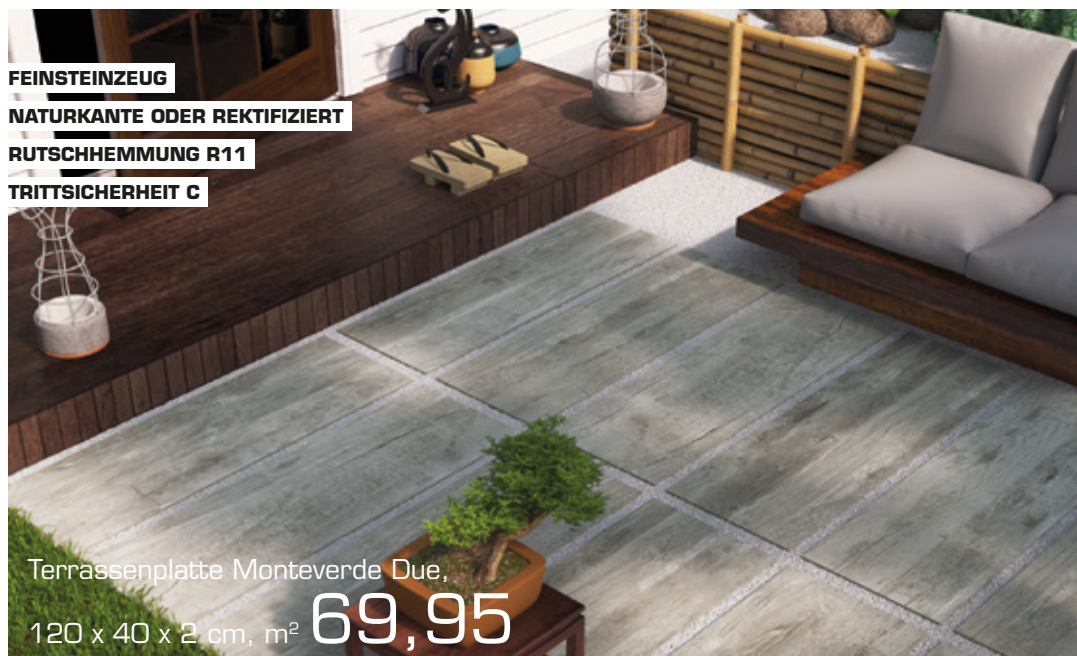

Terrassenplatte Monteverde Due,
 120 x 40 x 2 cm, m² **69,95**

Grau
 120 x 40 x 2 cm, Art.-Nr. Naturkante 3177541 / rektifiziert 3177542

Beige
 120 x 40 x 2 cm, Art.-Nr. Naturkante 3177539 / rektifiziert 3177540