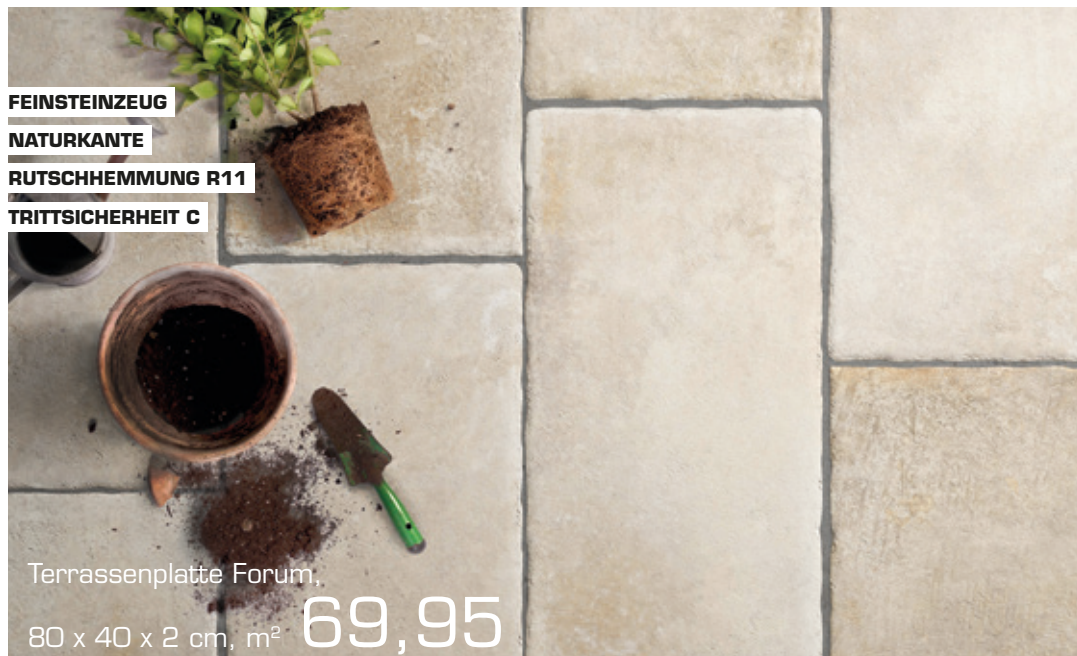

Terrassenplatte Forum,
80 x 40 x 2 cm, m² **69,95**