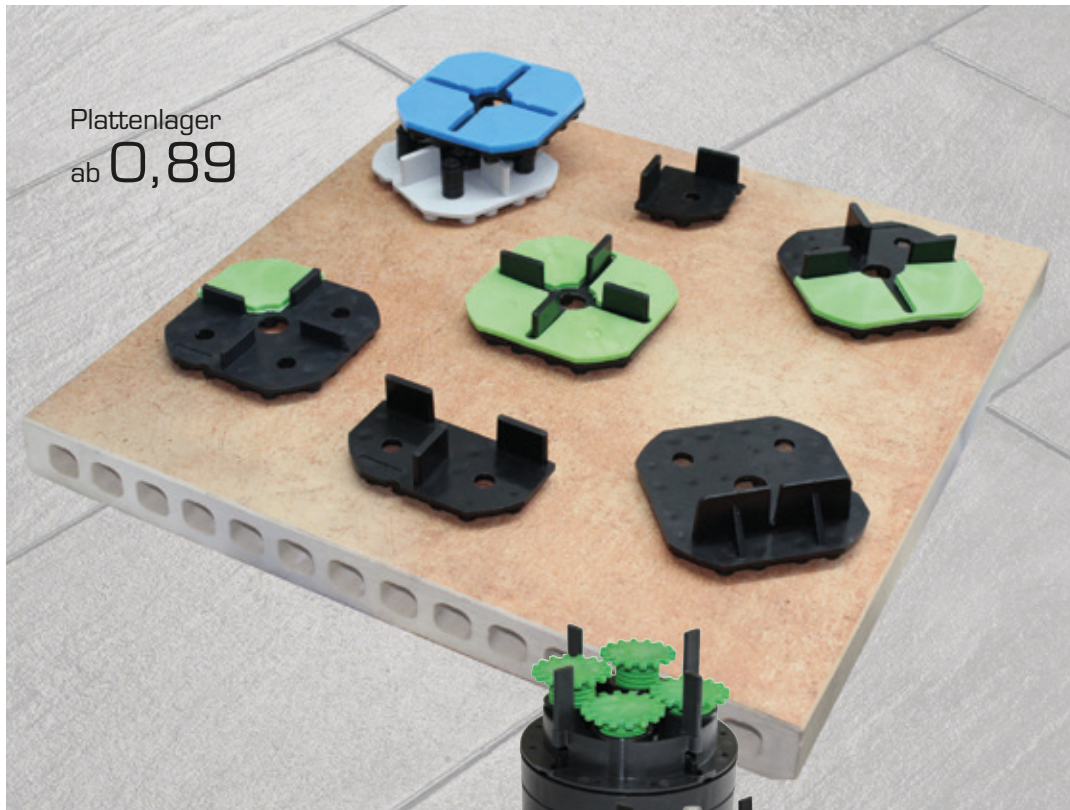

# Feste und verstellbare Stelzlager für außen

Die Produkte der Linie Pedestal sind mit Sicherheit die leistungsfähigsten Systeme von Doppelböden für Außenbereiche; sie bestehen aus einer Reihe von einstellbaren und modularen Stelzlager, die durch ihre Einfachheit und Sicherheit für jeden Bodentyp geeignet sind. Entwickelt, um einen glatten und eleganten Bodenbelag, ohne radikale Maßnahmen an der bereits bestehenden Struktur vorzunehmen, und um die Probleme der Feuchtigkeit, Wasserinfiltration, der zu verlegenden Kabel und Rohre im Keim zu ersticken, sodass immer eine schnelle und einfache Inspektion gewährleistet werden kann. Pedestal, das System, das den Doppelboden vervollkommnet.

**4,95**

40/70 mm, Fuge 4 mm, New Maxi NM1  
PP + Gummi-Kopf, Art.-Nr. 3294901

Stelzlager selbstniv. Typ SE

**5,95**

5 %, 28/38 mm, Fuge 4 mm, Eterno SE0  
PP + Gummi-Kopf, Art.-Nr. 3294906

Plattenlager  
ab **0,89**

verstellbar von 35 – 50 mm, kombinierbar mit VOLFI-Tellern für  
größere Aufbauhöhen, in allen 4 Ecken individuell justierbar,  
Art.-Nr. 3194205

Schraub-Adapter ZRV-A **59,95**

als Zubehör erhältlich, zum Einspannen in den Akku-Schraub-  
er, geeignet für schnelles Grobjustieren der Zahnräder,  
Art.-Nr. 3458049

Terrassenlager	Plattenlager			Fugenkreuz FK-A			
	WK-U Weichkunststoff, bis zu 4 Fugenstege, für geringen bis mittleren Höhenausgleich, Fugenbreiten 2 – 6 mm, geräuschkämmend, druckstabil, alterungsbeständig, rutschfest, direkte Wasserableitung durch Noppenboden, schwarz			VF-Kunststoff, mit abbrechbarem Schenkel, T-Stücke für Randbereiche werden durch Umknicken an der Sollbruchstelle erstellt, geeignet für alle Gehweg-, Beton- und Terrassenplatten, schwarz, 100 Stück			
Bezeichnung	WKU 0/0 95/10, ohne Stege	WKU 1/1 95/10, Stege: 4 x 19 mm	WKU 1/1 95/10, Stege: 2 x 10 mm	FK-A 3, 10 – 55 mm	FK-A 3, 19 – 55 mm	FK-A 4, 19 – 55 mm	FK-A 5, 19 – 55 mm
Art.-Nr.	2779587	2779582	2732170	2179391	2779486	2779487	2106038
Preis	0,99	0,89	0,99	9,99	10,99	12,99	33,99